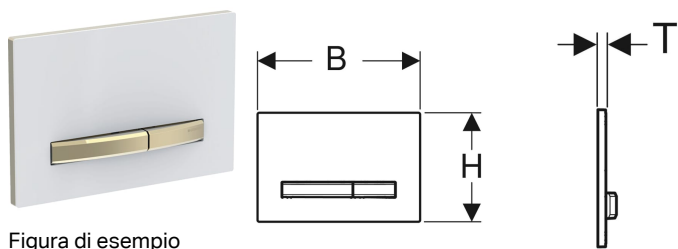

## Placca di comando Geberit Sigma50 per risciacquo a due quantità, colore metallo ottone

Figura di esempio

### Destinazioni d'uso

- Per l'azionamento del risciacquo con cassette di risciacquo da incasso Sigma

### Accessori

- Bocchetta d'inserimento per stick Geberit DuoFresh, per cassetta di risciacquo da incasso Sigma 12 cm
- Bocchetta d'inserimento per stick Geberit DuoFresh, per cassetta di risciacquo da incasso Sigma 8 cm
- Set di prolunga Geberit per cassette di risciacquo da incasso Sigma, Omega e Kappa
- Modulo Geberit DuoFresh con attivazione automatica e bocchetta d'inserimento per stick Geberit DuoFresh, per cassetta di risciacquo da incasso Sigma 12 cm
- Modulo Geberit DuoFresh con attivazione automatica e bocchetta d'inserimento per stick Geberit DuoFresh, per cassetta di risciacquo da incasso Sigma 8 cm